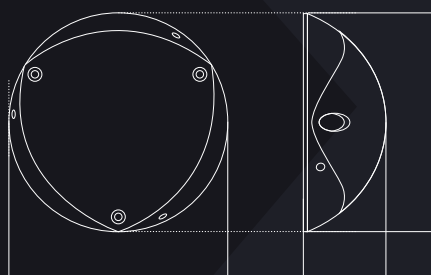

Может комплектоваться встроенным датчиком звука в этом случае светильник имеет 2 режима работы: номинальный режим и режим энергосбережения

Вес и габариты

154
Диаметр, мм

154
Диаметр, мм

56
Высота, мм

Вес, кг: 0,4