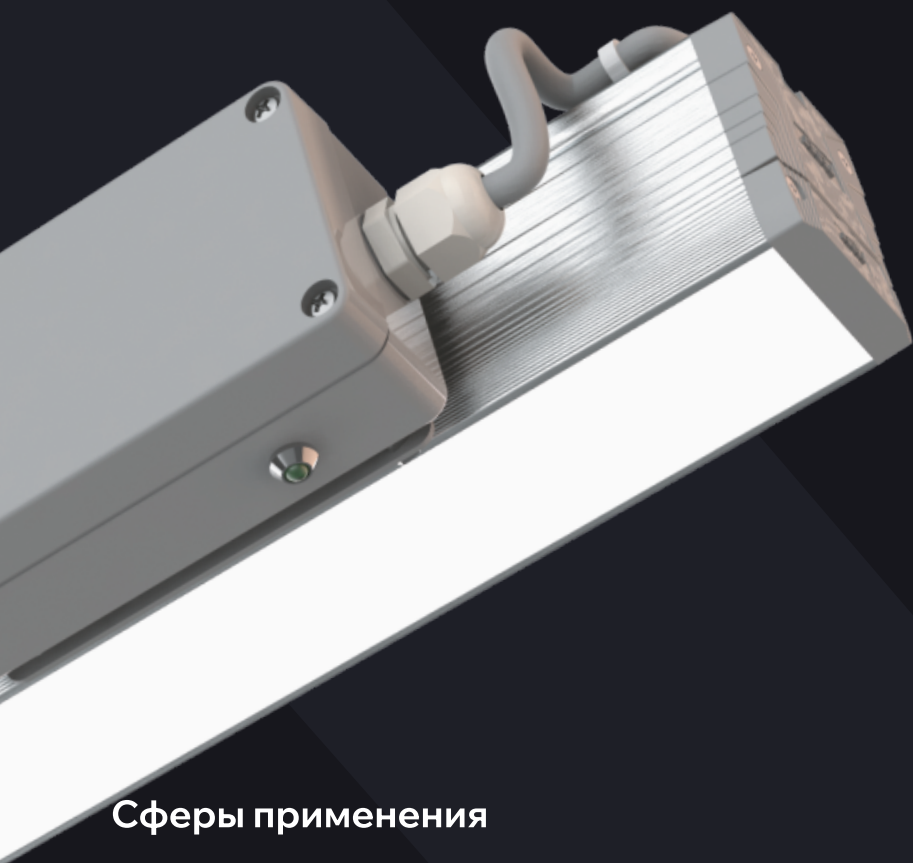

L-FUSION OFFICE EM

Линейный светильник с блоком аварийного питания

Сферы применения

Офисно-административные пространства

Торговые площади

Основные характеристики

Мощность
30 - 50 Вт

Световой поток
3300 - 6600 лм

КСС
Д

Степень защиты
IP40

LED

L-FUSION OFFICE EM

Характеристики серии

Диапазон напряжения питания переменного тока, В	от 165 до 430
Частота, Гц	50
Коэффициент мощности драйвера, λ	$\geq 0,95$
Коэффициент пульсации светового потока, %	≤ 2
Температура эксплуатации, $^{\circ}\text{C}$	от +1 до +35
Вид климатического исполнения	УХЛ4
Индекс цветопередачи, CRI	80
Цветовая t, К	3000, 4000, 5000
Класс защиты от поражения электрическим током	I

Технические характеристики актуальны при номинальном напряжении – 220-230В.

Особенности серии

Световой поток в аварийном режиме - 200 лм

Матовый рассеиватель обеспечивает равномерную засветку

Вес и габариты

99
Ширина, мм

108
Высота, мм

1018 / 1518
Длина, мм

Вес, кг: **3,3 / 3,8**

Значения соответствуют L-fusion office EM 30 / 55

Защита от микросекундных помех до 2 кВ, скачком напряжения до 430 В и перегрева

LEDEL