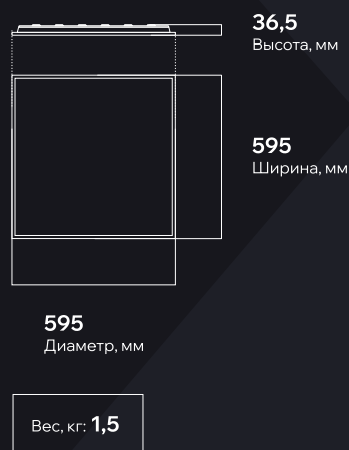

L-OFFICE BALANCE

Офисный светильник с равномерной засветкой

Сферы применения

Офисно-
административные
пространства

Торговые
площади

Основные характеристики

Мощность
30 Вт

Световой поток
3230 лм

Вес и габариты

LEDEL

ул. Мазита Гафури, 50,
г. Казань, РФ, 420108

8 800 100 30 30
info@ledel.ru

ledel.ru