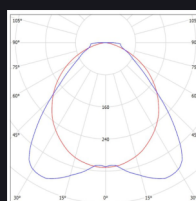

Технические характеристики актуальны при номинальном напряжении – 220-230В.

Особенности серии

КСС ГСП105 - решение для освещения торговых стеллажей

Вес и габариты

51
Ширина, мм

97
Высота, мм

1018 / 1518 / 2018 / 3018
Длина, мм