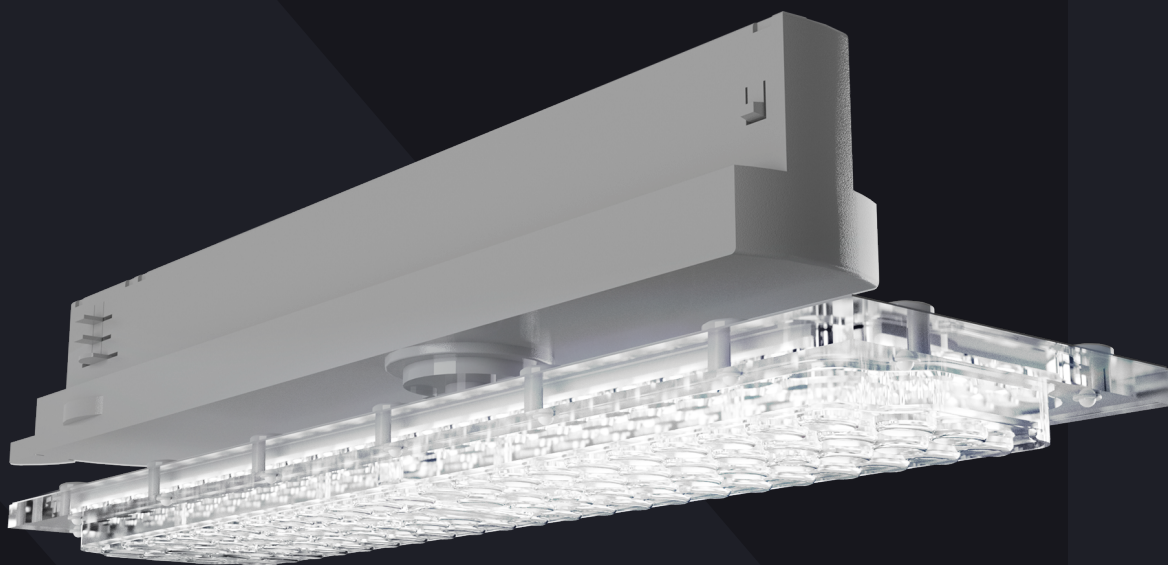

IEK

5
лет
Гарантия

L-STORE LITE

Компактный светильник с креплением на шинопровод

Сферы применения

Общее или акцентное освещение в магазинах

Освещение музеев, автосалонов, галерей и стендов

Основные характеристики

Мощность
20 - 40 Вт

Световой поток
2900 - 5500 лм

КСС
**Д, Г25, Г30x70,
Г90, К15 Г80,
Г10x60**

Степень защиты
IP20

LED

ledel.ru

L-STORE LITE

Характеристики серии

Серийно выпускается
в 3-х цветах корпуса
по RAL: 7038, 9003, 9005

По индивидуальному
техническому заданию
доступны несерийные КСС

Компактный размер
и облегченный корпус
уменьшают нагрузку
на шинопровод

LEDEL