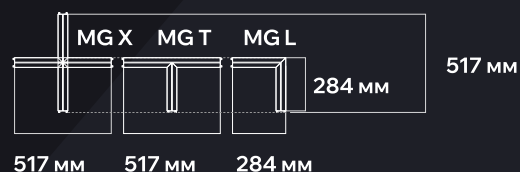

Вес и габариты

1018 / 1518 / 2018 / 3018
Длина, мм

97
Высота, мм

51
Ширина, мм

Вес, кг: 1,1 / 1,6 / 2,2 / 3,2

517 мм 517 мм 284 мм

Вес, кг: 2,0 / 1,5 / 1,0

Встраиваемое крепление доступно по индивидуальному техническому заданию