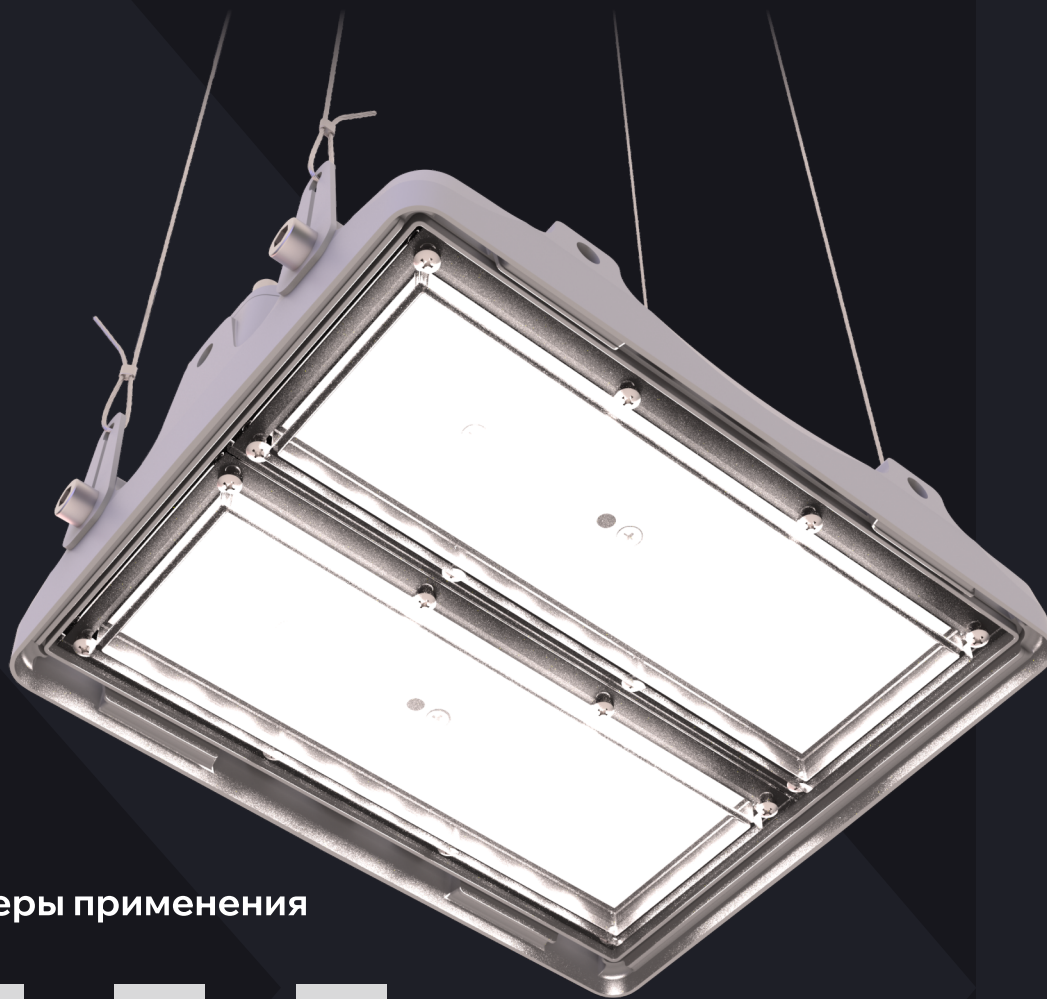

5
лет
Гарантия

L-PIXEL

Базовая единица света

Сферы применения

Производственные
помещения

Логистические
центры

Спортивные
площадки

Основные характеристики

Мощность

50 - 300 Вт

Световой поток

7500 - 48000 лм

КСС

Д, Г30, Г60, К15

Степень защиты

IP66