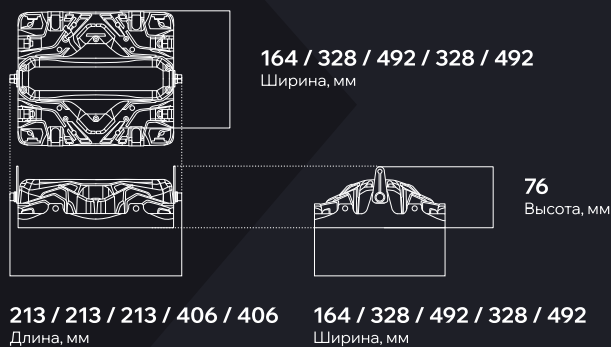

Драйвер LEDEL обеспечивает трехступенчатую систему защиты от микросекундных помех до 4 кВ, скачков напряжения до 430 В и перегрева

Вес и габариты

Вес, кг: 1,3 / 2,6 / 3,9 / 5,2 / 7,8

Значения соответствуют L-pixel 1 / 2 / 3 / 4 / 6 (для исполнения без защитной решетки)