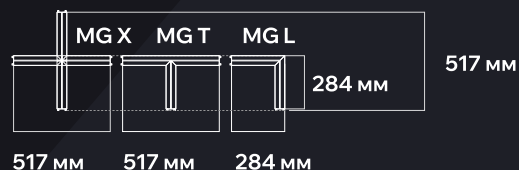

Встраиваемое крепление доступно по индивидуальному техническому заданию

Вес и габариты

1018 / 1518 / 2018 / 3018
Длина, мм

97
Высота, мм

51
Ширина, мм

Вес, кг: 1,1 / 1,6 / 2,2 / 3,2

517 мм 517 мм 284 мм

Вес, кг: 2,0 / 1,5 / 1,0