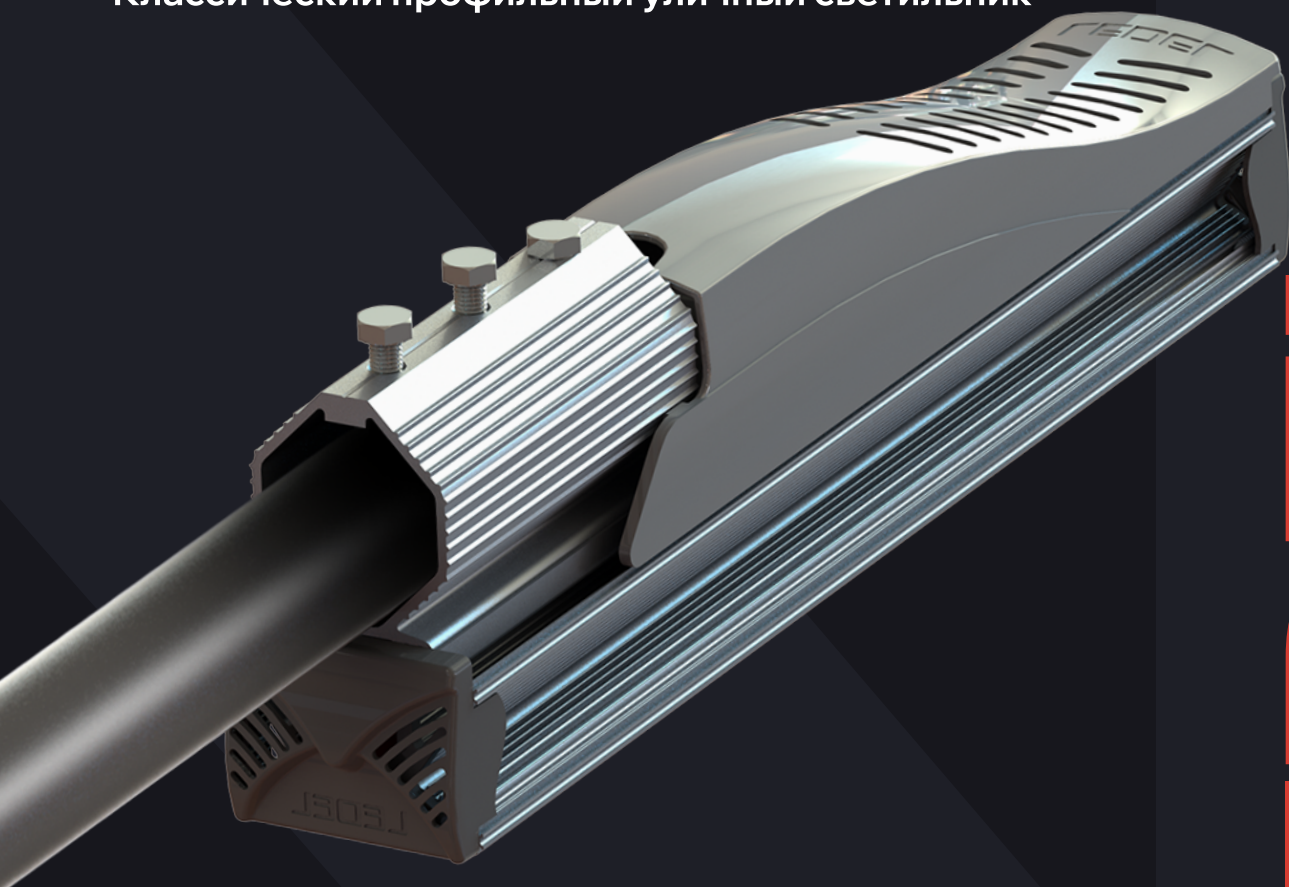

IEK

5
лет

Гарантия

L-STREET

Классический профильный уличный светильник

LED

Сферы применения

Автомобильные
дороги

Городские
улицы

Площади
и парки

Внешнее освещение
прилегающих территорий

Основные характеристики

Мощность

24 - 65 Вт

Световой поток

3125 - 8512 лм

Технические характеристики актуальны при номинальном напряжении – 220-230В.

Особенности серии

X-образный профиль эффективно отводит тепло, обеспечивая оптимальный температурный режим работы светодиодов и электронных компонентов

Система вторичной оптики S-optics позволяет правильно направить световой поток на освещаемую поверхность

Корпус светильника выполнен из цельнометаллического экструдированного алюминиевого профиля с верхней декоративной крышкой из пластика