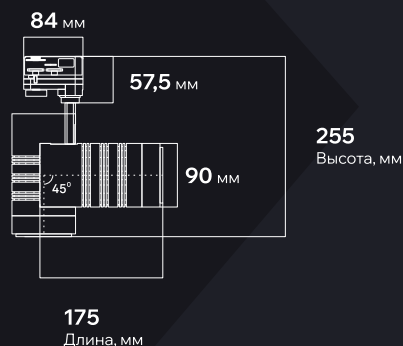

L-SPOT

Характеристики серии

Диапазон напряжения питания переменного тока, В	от 202 до 254
Частота, Гц	50
Коэффициент мощности драйвера, λ	$\geq 0,95$
Коэффициент пульсации светового потока, %	≤ 5
Температура эксплуатации, $^{\circ}\text{C}$	от -25 до +45
Вид климатического исполнения	УХЛ4
Индекс цветопередачи, CRI	80, 85, 90
Цветовая t, К	2200 - 5000
Класс защиты от поражения электрическим током	I

Технические характеристики актуальны при номинальном напряжении – 220-230В.

3 цвета в серии:
RAL7038 / RAL9003 / RAL9005

Вес и габариты

Вес, кг: до 1,0

Особенности серии

6 цветовых температур в серии, включая специальные исполнения для мяса, рыбы и хлеба

Крепление на трехфазный шинопровод позволяет менять расположение без дополнительных усилий

Регулируемый угол светораспределения варьируется в диапазоне от 15° до 60°

LEDEL

ул. Мазита Гафури, 50,
г. Казань, РФ, 420108

8 800 100 30 30
info@ledel.ru

ledel.ru